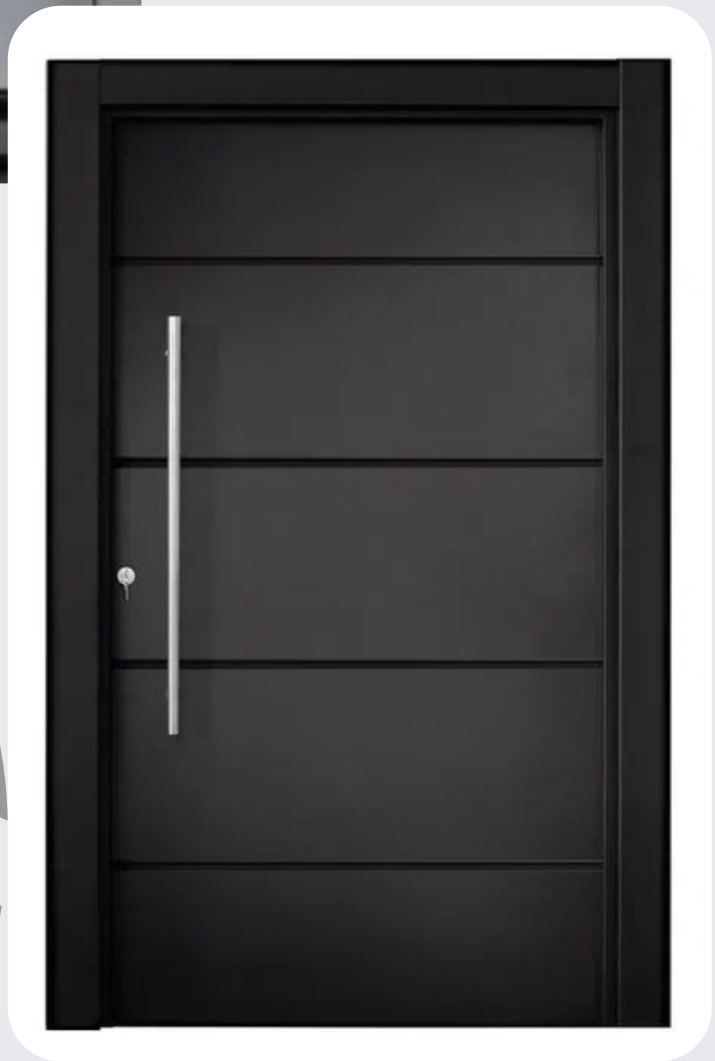

A decorative graphic element consisting of a black four-pointed starburst shape at the top, with two thin vertical lines extending downwards from its points.

# Porta Laca

**Porta com tintura  
laca P U  
Acabamento  
perfeito  
Não indicada para  
lugares  
totalmente  
abertos sem  
cobertura alguma**