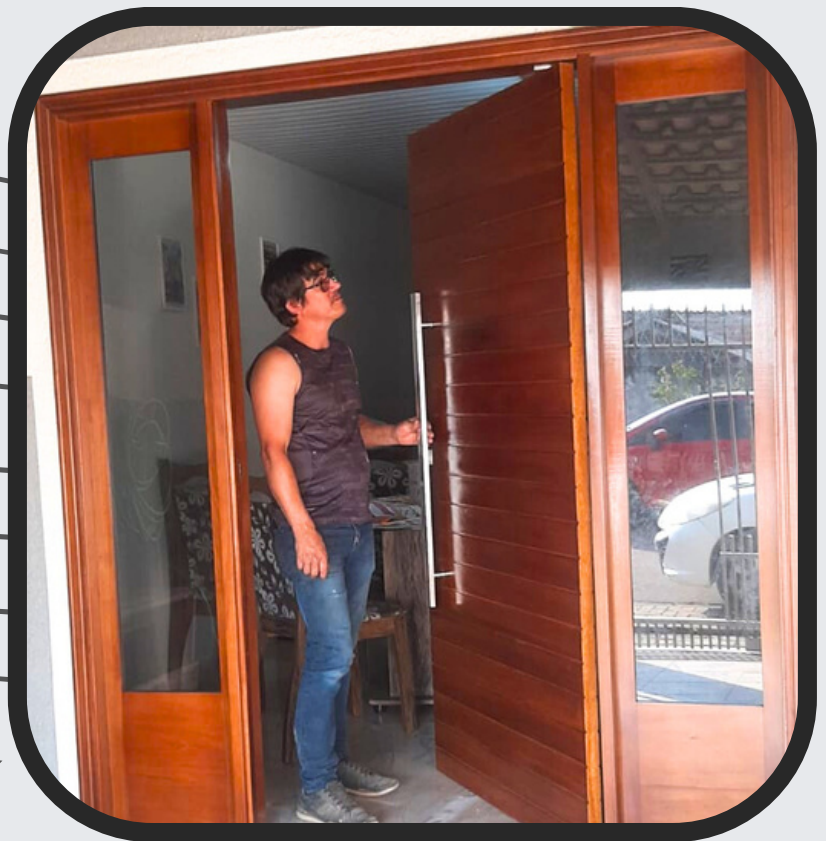

A decorative graphic element consisting of a black four-pointed starburst shape at the top, with two thin vertical lines extending downwards from its points.

# Porta Laca

**Porta com tintura  
laca P U  
Acabamento  
perfeito  
Não indicada para  
lugares  
totalmente  
abertos sem  
cobertura alguma**