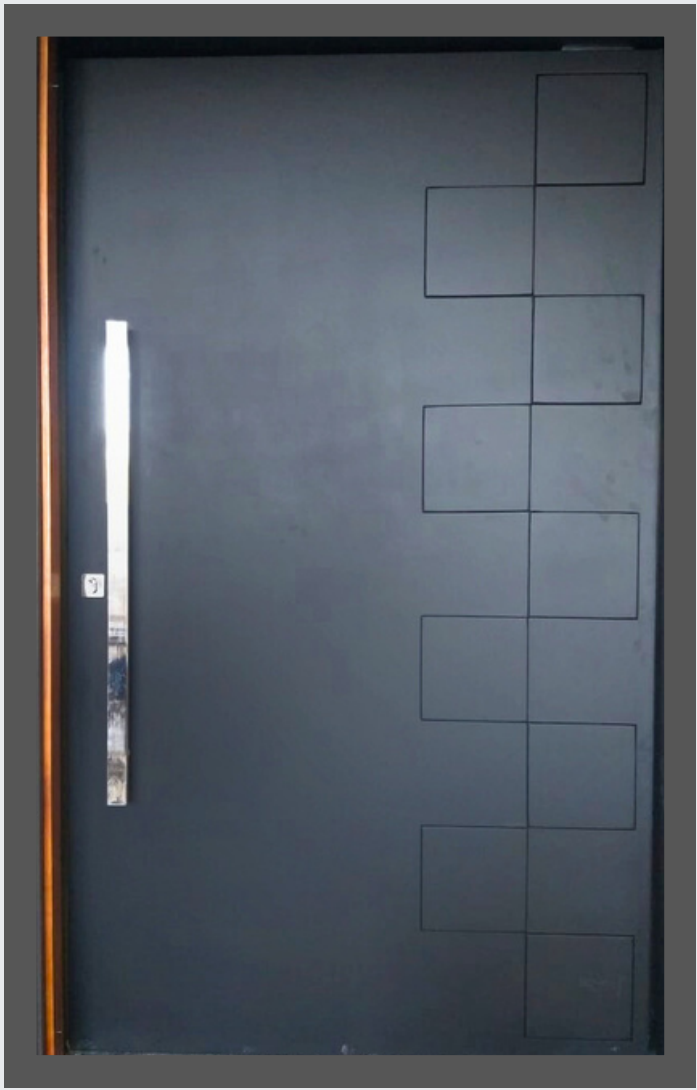

A decorative graphic element consisting of a black four-pointed starburst shape at the top, with two thin vertical lines extending downwards from its points.

# Porta Laca

**Porta com tintura  
laca P U  
Acabamento  
perfeito  
Não indicada para  
lugares  
totalmente  
abertos sem  
cobertura alguma**

# Porta Painel

**São portas de  
madeira maciças  
São também feitas de  
lambril  
No cedrinho  
Envernizada  
Resistente a sol e  
chuva  
Seu valor é cobrado  
por m<sup>2</sup>**